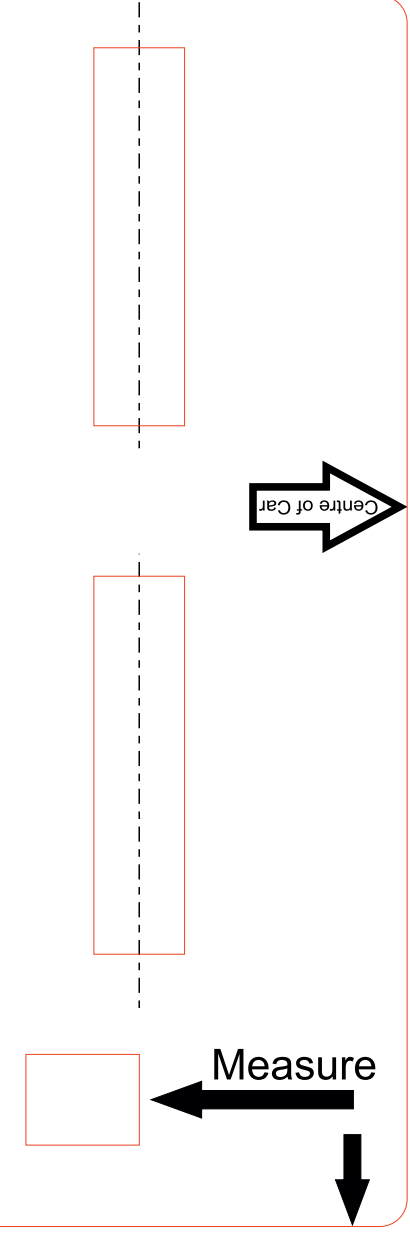

T7.3 Wheelbase: Absolute Min: 100.0mm

1/2

T7.3 Wheelbase: Absolute Min: 100.0mm

2/2